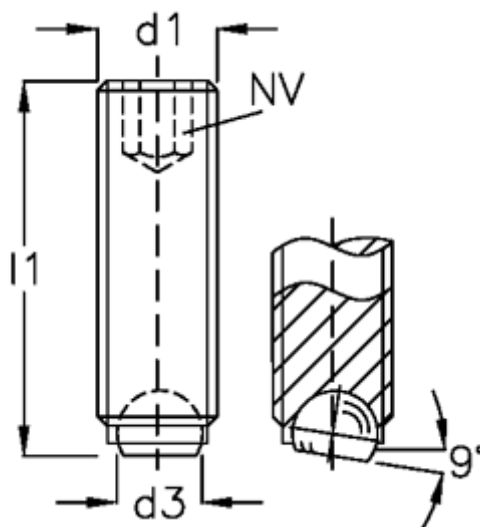

Varenummer: 209056401
Beskrivelse: E+G Kuglespændeskruer
GN 605-M8-25-BN

Mål

d1	= M8
d2	= 5.5
d3	= 4.5
Indvendig sekskant	= 4
l1	= 25